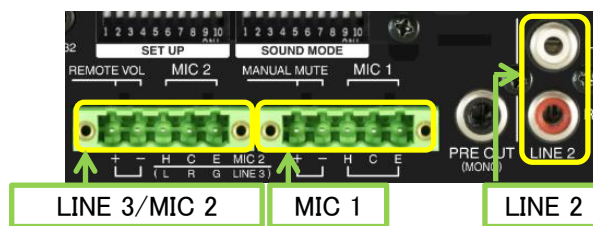

【MCA1120の背面部】

5) ストレスの無いアナウンスやイベント運営を実現する便利な機能を装備(MCA1120)

ミキシング時に便利なスピーチやアナウンスに合わせて自動的にBGMの音量を上げ下げする「マイクダッカー」機能、レベルの異なるソースの使用時にボリュームを一定にする「オートレベラー」機能、耳障りなハウリングの発生を抑える「フィードバックサプレッサー」機能を搭載しており、ストレスの無いアナウンスやイベント運営を実現します。