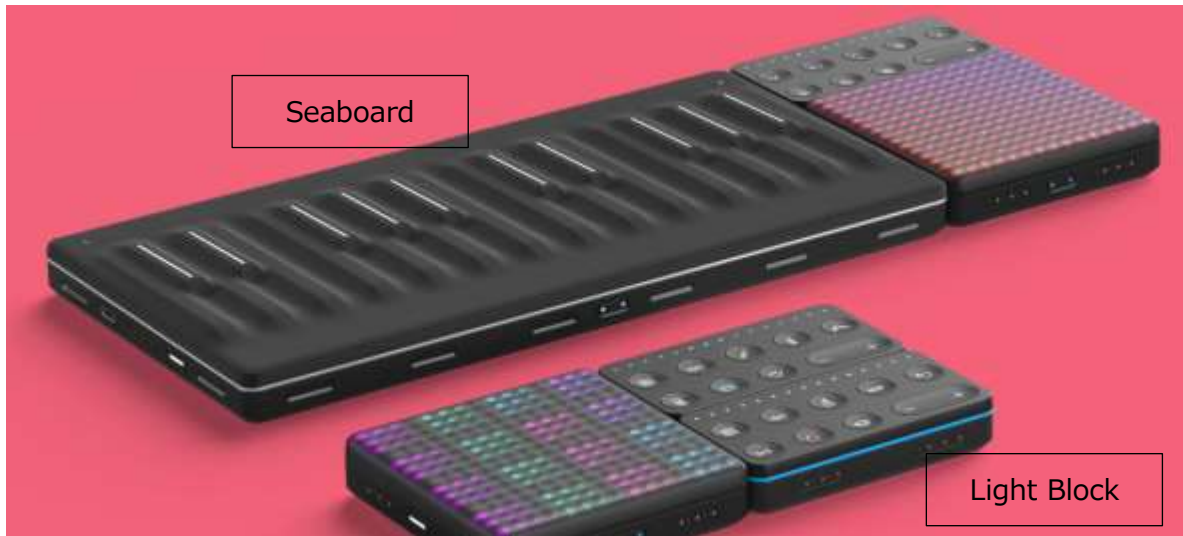

最先端の楽器メーカーROLI との提携に関するお知らせ

オンキヨー株式会社は、ROLI Ltd.（本社：イギリス/ロンドン、CEO Roland Lamb）（以下、「ROLI」）と最先端の楽器の開発の分野における提携を開始しましたので、お知らせいたします。

1. 提携の趣旨

当社は、ホームオーディオ製品、ハイレゾスマートホンやデジタルオーディオプレーヤー、さらには昨今大きく注目を集めている AI 対応スマートスピーカーの発売など、音質にこだわった特長ある製品をワールドワイドで展開しています。また長年培った独自の高い音響関連技術を基盤に他社との協業により、テレビやパソコン、電子ピアノなど様々な分野で当社の音響関連技術が活かされた製品が発売されています。

一方、ROLI は 2009 年に CEO である Roland Lamb 氏によって設立されたイギリスの電子楽器メーカーで、コンポーザーの感覚的な創作を可能にする革新的なキーボード・コントローラーである Seaboard や、Lightpad Block、Seaboard Block、Loop Block などからなる、楽曲制作・演奏可能な機器「BLOCKS」を開発しています。BLOCKS は様々な機能をもったブロックを組み合わせることでカスタマイズできる楽器であり、簡単に機能を拡張することができます。BLOCKS は全世界の Apple Store でも販売されています。

このたび、当社と ROLI は、当社が持つハイクオリティなデジタルオーディオ技術を活かした新しいプラットフォームの開発について、提携を行うこととなりました。

ROLI の CEO である Roand Lamb 氏からは「プレミアムオーディオ技術の世界的リーダーであるオンキヨーと提携に至ったことをとても嬉しく思います。オンキヨーとの提携は、ハードウェア・ソフトウェアのプラットフォームを広げ、誰もが音楽制作に参加する革新的な新しい方法を切り開くものと信じています。」とのコメントをいただいています。

本提携においては、手軽で新しい音楽体験をご提供する製品の開発を行う予定です。当社と ROLI は、新しい楽器設計と高音質オーディオ技術を組み合わせることにより、新ジャンルの電子楽器分野の市場拡大を目指し、さらなる事業拡大を推進してまいります。

2. 提携の内容

- ① ROLI 製品へのデジタルオーディオ技術の提供
- ② ROLI「BLOCKS」関連製品の共同開発